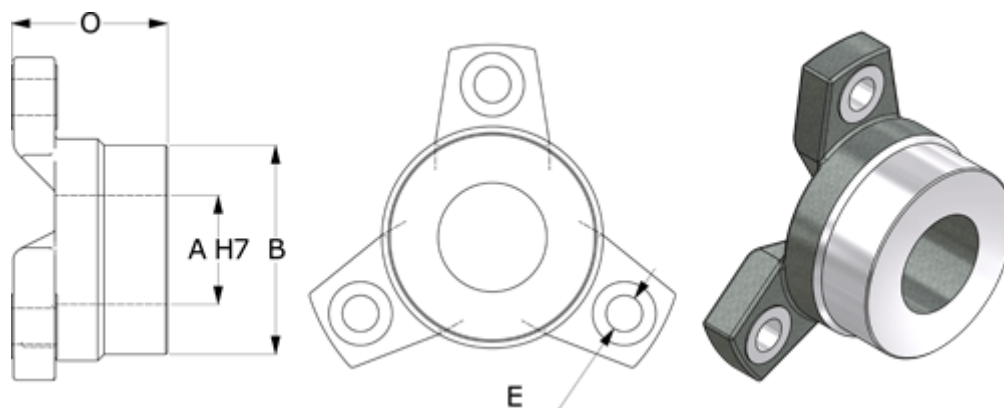

Varenummer: 3271355
Beskrivelse: Ortlinghaus nav str 55

Mål

A max H7	= 80
B	= 125
E	= for bolt M20
O	= 96